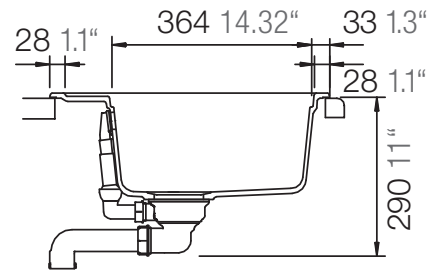

## NEMO N-100S

Installation: Von oben / topmount  
Ausschnitt / cut-out

Installation: Unterbau / undermount  
Ausschnitt / cut-out

mit Schneidbrett  
with chipping board

ohne Schneidbrett  
without chipping board