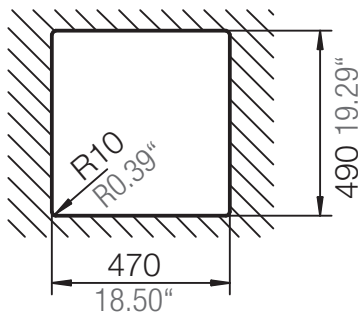

## NEMO N-100S

Installation: Von oben / topmount  
Ausschnitt / cut-out

Installation: Unterbau / undermount  
Ausschnitt / cut-out

mit Schneidbrett  
with chipping board

ohne Schneidbrett  
without chipping board