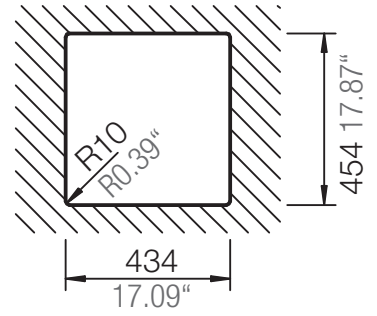

## NEMO N-100S

Installation: Von oben / topmount  
Ausschnitt / cut-out

Installation: Unterbau / undermount  
Ausschnitt / cut-out

mit Schneidbrett  
with chipping board

ohne Schneidbrett  
without chipping board