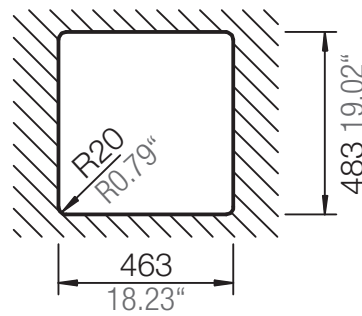

## NEMO N-100S

Installation: Von oben / topmount  
Ausschnitt / cut-out

Installation: Unterbau / undermount  
Ausschnitt / cut-out

mit Schneidbrett  
with chipping board

ohne Schneidbrett  
without chipping board