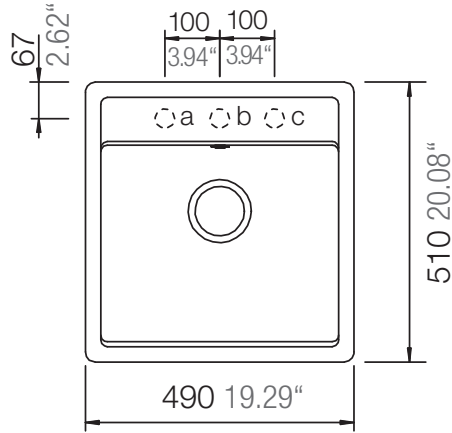

## NEMO N-100S

Installation: Von oben / topmount  
Ausschnitt / cut-out

Installation: Unterbau / undermount  
Ausschnitt / cut-out

mit Schneidbrett  
with chipping board

ohne Schneidbrett  
without chipping board