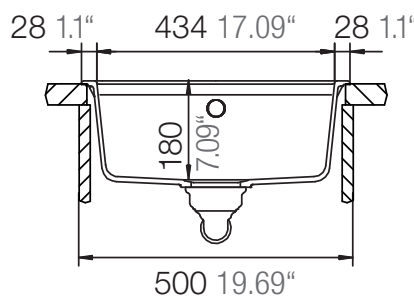

## NEMO N-100S

Installation: Von oben / topmount  
Ausschnitt / cut-out

Installation: Unterbau / undermount  
Ausschnitt / cut-out

mit Schneidbrett  
with chipping board

ohne Schneidbrett  
without chipping board